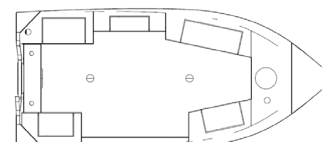

## Wersje zabudowy łodzi typu Edge | Version of V - type boats

V standard 370 | 390

V fishing 370 | 390 | 435

V fishing plus 370 | 390 | 435

V 400 fishing

V 400 fishing plus

WYPOSAŻENIE STANDARD   <b>standard equipment</b>	Edge	PRO V	V Type	Bass Boat	Flat-bottomed boat
Uszy cumownicze   <b>mooring eyes</b>	✓	✓	✓	✓	✓
Knagi   <b>cleats</b>	✓	✓	✓	✓	✓
Oświetlenie wew. łodzi   <b>boat interior lighting</b>	✓	✓	✓	✓	
Wykładzina morska   <b>marine carpet</b>	✓	✓	✓	✓	
Wykładzina winylowa podłoga   <b>vinyl boat floor covering</b>	✓	✓	✓	✓	✓
Zbiornik na żywą rybę   <b>live Fish box with aerator</b>	✓	only Livewell model		only Livewell model	
Wykładziny w bakistach   <b>cockpit locker covering</b>	✓	✓		✓	
Pompa zenzowa z wyrzutem   <b>bilge pump with ejection</b>	✓	✓	✓	✓	
Główny wyłącznik prądu   <b>main power supply switch</b>	✓	✓	✓	✓	
Panel elektryczny   <b>switch panel</b>	✓	✓	only 435 V model	✓	
Instalacja elektryczna   <b>electric al system</b>	✓	✓	only 435 V model	✓	
Oświetlenie przód (zielone, czerwone)   <b>head lighting (red, green)</b>	✓	✓	only 435 V model	✓	
Oświetlenie tył (lampa topowa biała)   <b>rear lighting (top-white)</b>	✓	✓	only 435 V model	✓	
Gniazdo USB i zapalniczka   <b>USB socked</b>	✓	✓	only 435 V model	✓	
Relingi   <b>rails</b>	✓	✓	✓	✓	✓
Listwa odbojowa   <b>rubbing strake</b>	✓	✓	✓	✓	✓
Fotel pasażera   <b>seat with pedestal</b>	✓	✓		✓	
Oklejenie zewnętrzne + pawęż   <b>sticker on the outer sides</b>	✓	✓	✓	✓	✓
Uchwyt do echosondy   <b>sonar holder</b>	✓	✓	✓	✓	✓
Uchwyt do anody   <b>anode holder</b>	✓	✓	✓	✓	✓
Bakisty wentylowane   <b>ventilate lockers</b>	✓	✓	✓	✓	✓
Drabinka   <b>ladder</b>	✓	✓	✓	✓	✓
Gniazda w pokładzie i półpokładzie   <b>floor bases and half-deck base</b>	✓	✓	only 400 V model	✓	
Uchwyty na kubki   <b>cup holders</b>	✓	✓		✓	
Konsola z owiewką   <b>console with windscreen and rail</b>	only Console and Double Console model	only Console model		only Console model	
Przekładnia kierownicza   <b>steering gear</b>	only Console and Double Console model	only Console model		only Console model	
Kierownica   <b>steearing wheel</b>	only Console and Double Console model	only Console model		only Console model	
Sterociąg   <b>steearing cables</b>	only Console and Double Console model	only Console model		only Console model	
Fotel sternika z regulacją   <b>fully adjustable helmsman seat</b>	only Console and Double Console model	only Console model		only Console model	