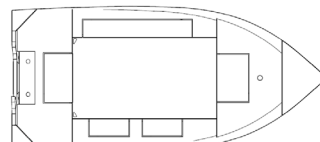

V fishing plus 370 | 390 | 435