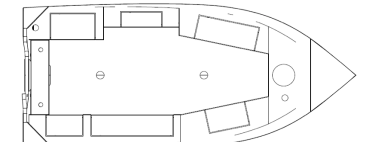

## Wersje zabudowy łodzi typu Edge | Version of V - type boats

V standard 370 | 390

V fishing 370 | 390 | 435

V fishing plus 370 | 390 | 435

V 400 fishing

V 400 fishing plus

WYPOSAŻENIE STANDARD   <b>standard equipment</b>	Edge	PRO V	V Type	Bass Boat	Flat-bottomed boat
Uszy cumownicze   <b>mooring eyes</b>	✓	✓	✓	✓	✓
Knagi   <b>cleats</b>	✓	✓	✓	✓	✓
Oświetlenie wew. łodzi   <b>boat interior lighting</b>	✓	✓	✓	✓	
Wykładzina morska   <b>marine carpet</b>	✓	✓	✓	✓	
Wykładzina winylowa podłoga   <b>vinyl boat floor covering</b>	✓	✓	✓	✓	✓
Zbiornik na żywą rybę   <b>live Fish box with aerator</b>	✓	only Livewell model		only Livewell model	
Wykładziny w bakistach   <b>cockpit locker covering</b>	✓	✓		✓	
Pompa zenzowa z wyrzutem   <b>bilge pump with ejection</b>	✓	✓	✓	✓	
Główny wyłącznik prądu   <b>main power supply switch</b>	✓	✓	✓	✓	
Panel elektryczny   <b>switch panel</b>	✓	✓	only 435 V model	✓	
Instalacja elektryczna   <b>electric al system</b>	✓	✓	only 435 V model	✓	
Oświetlenie przód (zielone, czerwone)   <b>head lighting (red, green)</b>	✓	✓	only 435 V model	✓	
Oświetlenie tył (lampa topowa biała)   <b>rear lighting (top-white)</b>	✓	✓	only 435 V model	✓	
Gniazdo USB i zapalniczka   <b>USB socked</b>	✓	✓	only 435 V model	✓	
Relingi   <b>rails</b>	✓	✓	✓	✓	✓
Listwa odbojowa   <b>rubbing strake</b>	✓	✓	✓	✓	✓
Fotel pasażera   <b>seat with pedestal</b>	✓	✓		✓	
Oklejenie zewnętrzne + pawęż   <b>sticker on the outer sides</b>	✓	✓	✓	✓	✓
Uchwyt do echosondy   <b>sonar holder</b>	✓	✓	✓	✓	✓
Uchwyt do anody   <b>anode holder</b>	✓	✓	✓	✓	✓
Bakisty wentylowane   <b>ventilate lockers</b>	✓	✓	✓	✓	✓
Drabinka   <b>ladder</b>	✓	✓	✓	✓	✓
Gniazda w pokładzie i półpokładzie   <b>floor bases and half-deck base</b>	✓	✓	only 400 V model	✓	
Uchwyty na kubki   <b>cup holders</b>	✓	✓		✓	
Konsola z owiewką   <b>console with windscreen and rail</b>	only Console and Double Console model	only Console model		only Console model	
Przekładnia kierownicza   <b>steering gear</b>	only Console and Double Console model	only Console model		only Console model	
Kierownica   <b>steearing wheel</b>	only Console and Double Console model	only Console model		only Console model	
Sterociąg   <b>steearing cables</b>	only Console and Double Console model	only Console model		only Console model	
Fotel sternika z regulacją   <b>fully adjustable helmsman seat</b>	only Console and Double Console model	only Console model		only Console model	