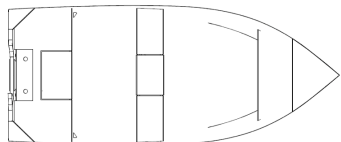

Wersje zabudowy łodzi typu Edge | Version of V - type boats

V standard 370 | 390