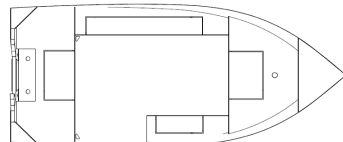

V fishing 370 | 390 | 435